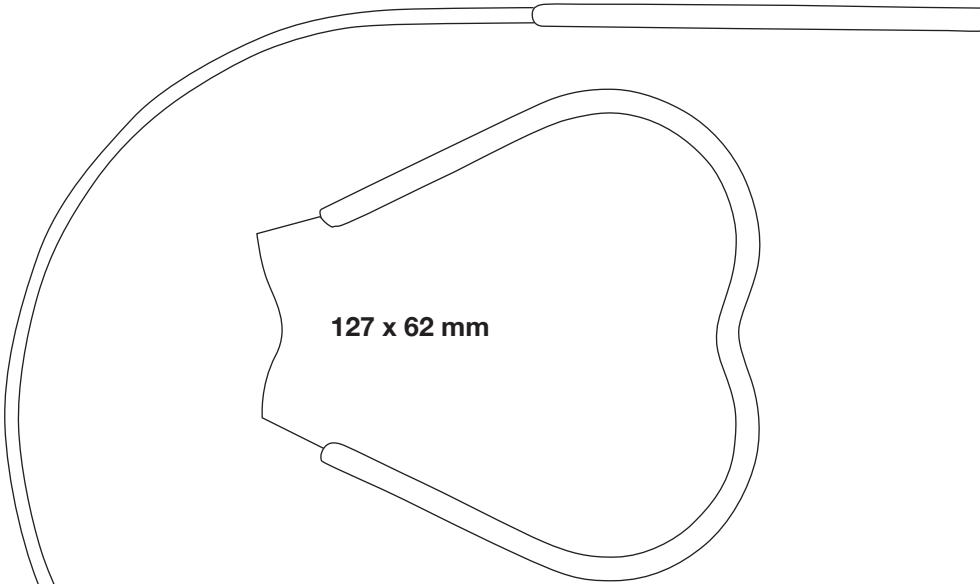

Art.Nr.	Beschreibung <i>Description</i>	Size	Spez.
	BRUNNER	25,5 cm; 10"	

064-370-08

80 x 20 mm

064-370-10

100 x 20 mm

064-370-12

120 x 25 mm

064-370-14

140 x 25 mm

064-370-16

160 x 30 mm

064-370-18

180 x 30 mm

Art.Nr.	Beschreibung Description	Size	Spez.
---------	----------------------------	------	-------

HARRINGTON

33,0 cm; 13"

064-500-62

127 x 62 mm

064-500-40

127 x 40 mm

Art.Nr.	Beschreibung <i>Description</i>	Size	Spez.
064-602-18	DEAVER	18,0 cm; 7 7/8" 19,0 mm	

064-602-22	DEAVER	21,5 cm; 8 4/8" 22,0 mm	
------------	--------	----------------------------	--

064-602-23	DEAVER	23,0 cm; 9 5/8" 25,0 mm	
------------	--------	----------------------------	--

064

Art.Nr.	Beschreibung <i>Description</i>	Size	Spez.
064-604-30	DEAVER	30,5 cm; 12" 25,0 mm	

064-604-33	DEAVER	33,5 cm; 13 2/8" 25,0 mm	
------------	--------	-----------------------------	--