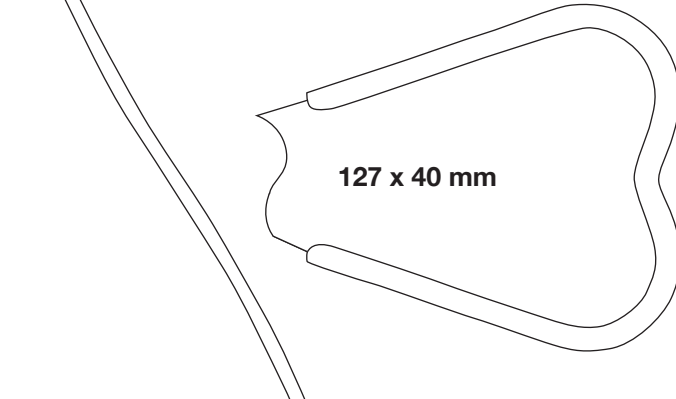

Art.Nr.	Beschreibung <i>Description</i>	Size	Spez.
	BRUNNER	25,5 cm; 10"	

064-370-08

80 x 20 mm

064-370-10

100 x 20 mm

064-370-12

120 x 25 mm

064-370-14

140 x 25 mm

064-370-16

160 x 30 mm

064-370-18

180 x 30 mm

Art.Nr.	Beschreibung Description	Size	Spez.
---------	----------------------------	------	-------

HARRINGTON

33,0 cm; 13"

064-500-62

127 x 62 mm

064-500-40

127 x 40 mm

Art.Nr.	Beschreibung <i>Description</i>	Size	Spez.
064-602-18	DEAVER	18,0 cm; 7 7/8" 19,0 mm	

064-602-22	DEAVER	21,5 cm; 8 4/8" 22,0 mm	
------------	--------	----------------------------	--

064-602-23	DEAVER	23,0 cm; 9 5/8" 25,0 mm	
------------	--------	----------------------------	--

064

Art.Nr.	Beschreibung <i>Description</i>	Size	Spez.
064-604-30	DEAVER	30,5 cm; 12" 25,0 mm	

064-604-33	DEAVER	33,5 cm; 13 2/8" 25,0 mm	
------------	--------	-----------------------------	--