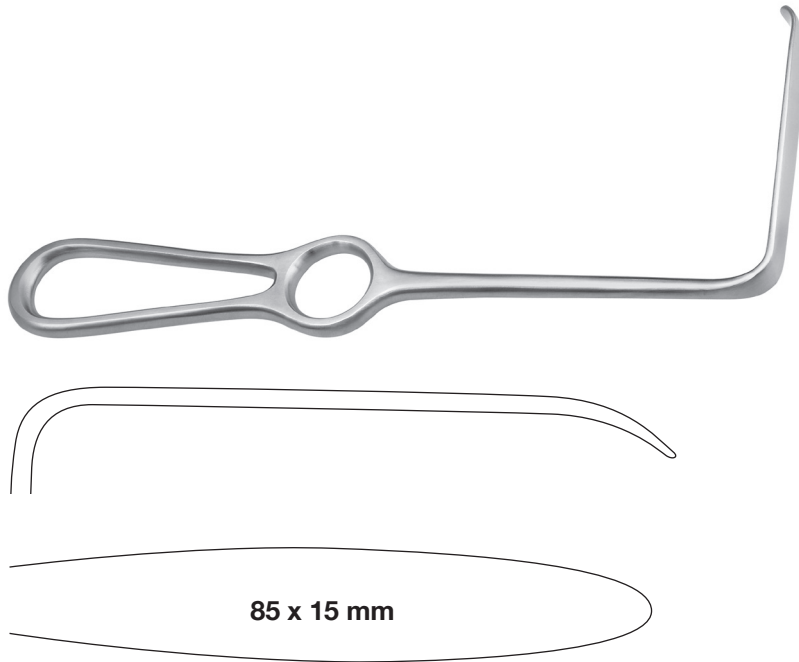

Art.Nr.	Beschreibung <i>Description</i>	Size	Spez.
---------	-----------------------------------	------	-------

LANGENBECK

21,0 cm; 8 2/8"

064-100-55

55 x 20 mm

064-100-60

60 x 20 mm

064-100-63

63 x 20 mm

1/1

064-115-65

LANGENBECK

21,0 cm; 8 2/8"

65 x 20 mm

1/1

064

Art.Nr.	Beschreibung <i>Description</i>	Size	Spez.
064-125-85	LANGENBECK	22,5 cm; 8 7/8"	

1/1

064-160-19	LAHEY	19,5 cm; 7 5/8"	
------------	-------	-----------------	--

1/1

064-164-20	LITTLE	20,0 cm; 8"	
------------	--------	-------------	--