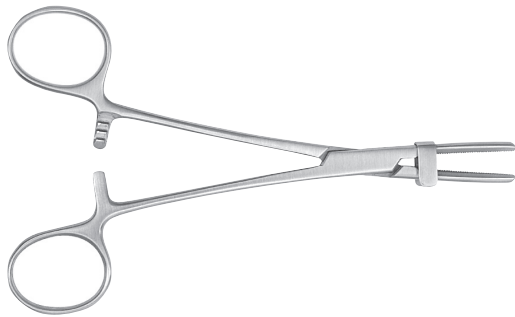

OPEN SURGERY

Schlauchklemmen

Tubing Clamps

Pinzas para tubos

Pinces presse-tubes

Pinze serratubi

032

Schlauchklemmen
Tubing Clamps

Pinzas para tubos
Pincas presse-tubes
Pinze serratubi

Art.Nr. **Beschreibung | Description** **Size** **Spez.**

032-002-15  15,0 cm; 6"

032-002-20  20,0 cm; 8"

032-002-18  18,0 cm; 7"

1/1

mit Schutzbügel | with safety guard | con estribo de protección | avec protection | con protezione

032-004-15  15,0 cm; 6"

032-004-20  20,0 cm; 8"

032-004-18  18,0 cm; 7"

1/1

032-006-14 **BERLIN** 14,5 cm; 5 3/4"

1/1

Art.Nr. Beschreibung | Description Size Spez.

PRESBYTERIAN

- 032-012-16 16,5 cm; 6 1/2"
- 032-012-18 18,0 cm; 7"
- 032-012-20 20,0 cm; 8"

1/1

- 032-210-00 Aluminium blau eloxiert; Teflonrollen
 Aluminium blue anodised; Teflon rolls
 Aluminio; azul; Rodillos de teflon (PTFE)
 Aluminium; blue; Roulettes del teflon (PTFE)
 Alluminium; blu; Rullo in teflon (PTFE) 16,0 cm; 6,4"