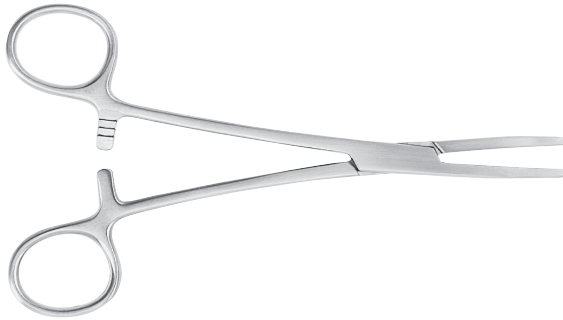

OPEN SURGERY

Schlauchklemmen

Tubing Clamps

Pinzas para tubos

Pinces presse-tubes

Pinze serratubi

032

Schlauchklemmen
Tubing Clamps

Pinzas para tubos
Pincas presse-tubes
Pinze serratubi

Art.Nr. **Beschreibung | Description** **Size** **Spez.**

032-002-15  15,0 cm; 6"

032-002-20  20,0 cm; 8"

032-002-18  18,0 cm; 7"

1/1

mit Schutzbügel | with safety guard | con estribo de protección | avec protection | con protezione

032-004-15  15,0 cm; 6"

032-004-20  20,0 cm; 8"

032-004-18  18,0 cm; 7"

1/1

032-006-14 **BERLIN** 14,5 cm; 5 3/4"

1/1

Art.Nr. Beschreibung | Description Size Spez.

PRESBYTERIAN

- 032-012-16 16,5 cm; 6 1/2"
- 032-012-18 18,0 cm; 7"
- 032-012-20 20,0 cm; 8"

1/1

- 032-210-00 Aluminium blau eloxiert; Teflonrollen
 Aluminium blue anodised; Teflon rolls
 Aluminio; azul; Rodillos de teflon (PTFE)
 Aluminium; blue; Roulettes del teflon (PTFE)
 Alluminium; blu; Rullo in teflon (PTFE) 16,0 cm; 6,4"