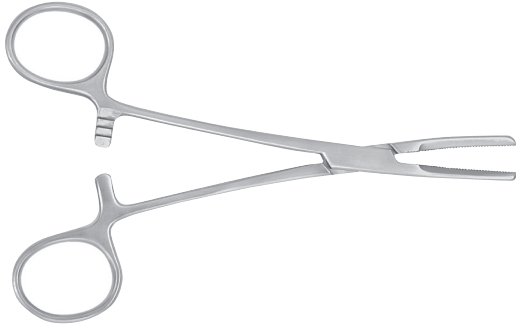

OPEN SURGERY

Schlauchklemmen

Tubing Clamps

Pinzas para tubos

Pinces presse-tubes

Pinze serratubi

032

Schlauchklemmen
Tubing Clamps

Pinzas para tubos
Pincas presse-tubes
Pinze serratubi

Art.Nr. **Beschreibung | Description** **Size** **Spez.**

032-002-15  15,0 cm; 6"

032-002-20  20,0 cm; 8"

032-002-18  18,0 cm; 7"

1/1

mit Schutzbügel | with safety guard | con estribo de protección | avec protection | con protezione

032-004-15  15,0 cm; 6"

032-004-20  20,0 cm; 8"

032-004-18  18,0 cm; 7"

1/1

032-006-14 **BERLIN** 14,5 cm; 5 3/4"

1/1

Art.Nr. Beschreibung | Description Size Spez.

PRESBYTERIAN

- 032-012-16 16,5 cm; 6 1/2"
- 032-012-18 18,0 cm; 7"
- 032-012-20 20,0 cm; 8"

1/1

- 032-210-00 Aluminium blau eloxiert; Teflonrollen
 Aluminium blue anodised; Teflon rolls
 Aluminio; azul; Rodillos de teflon (PTFE)
 Aluminium; blue; Roulettes del teflon (PTFE)
 Alluminium; blu; Rullo in teflon (PTFE) 16,0 cm; 6,4"