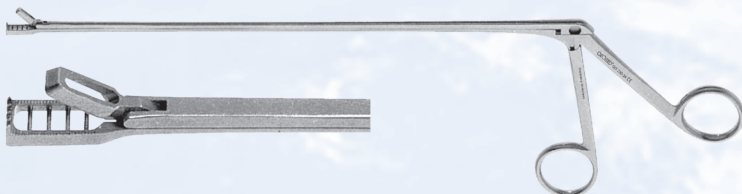

GO 230-24
3 x 10 mm

KEVORKIAN
24,5 cm / 9¾"