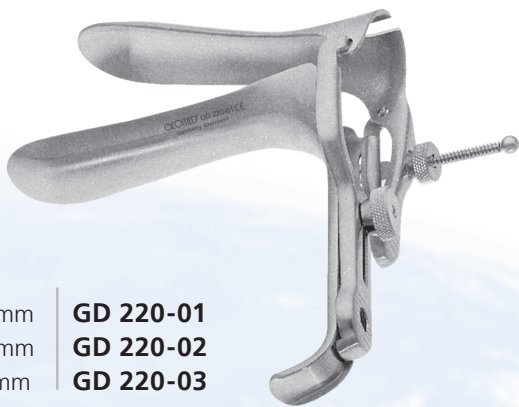

75 x 20 mm **GD 220-01**
95 x 35 mm **GD 220-02**
115 x 35 mm **GD 220-03**

GRAVES