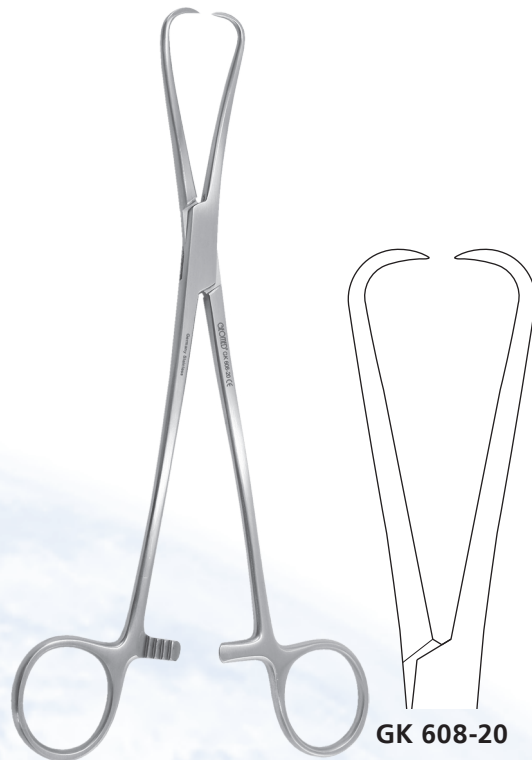

GK 608-20

JARCHO
20 cm / 8"